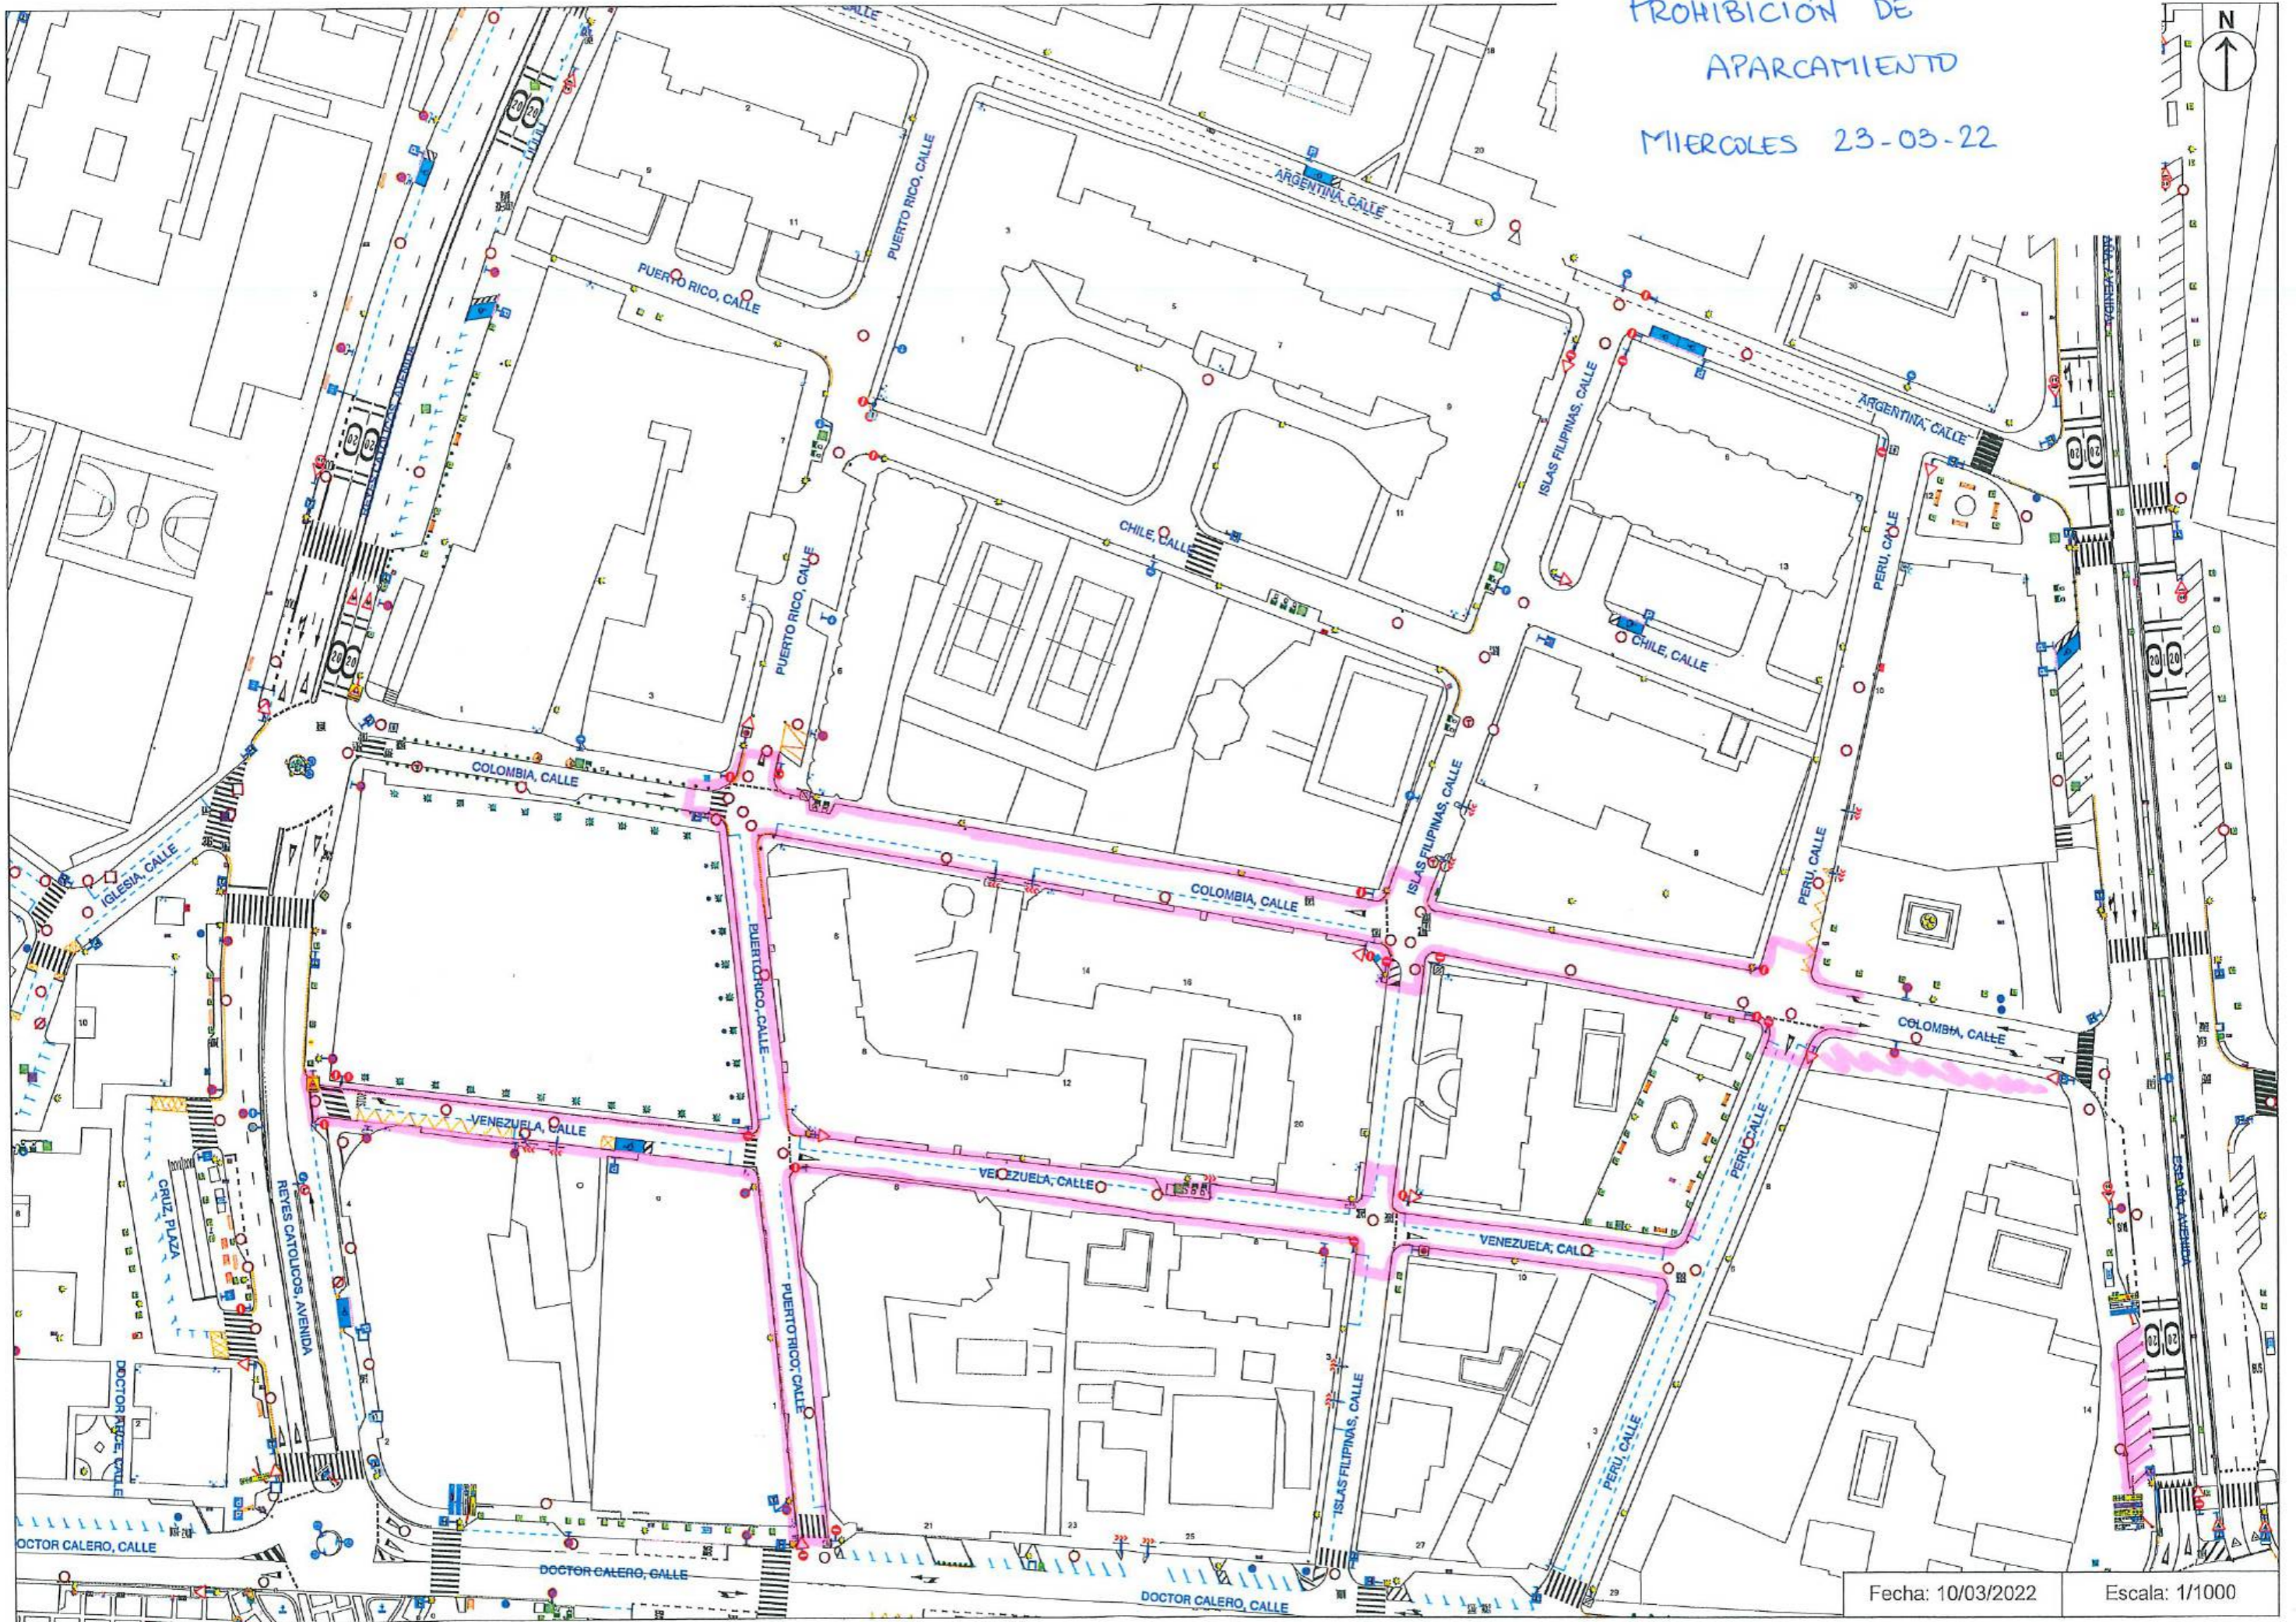

PROHIBICIÓN DE APARCAMIENTO

LUNES 21-3-22

Fecha: 10/03/2022

Escala: 1/1000

PROHIBICIÓN DE APARCAMIENTO
MARTES 22-03-22

PROHIBICIÓN DE
APARCAMIENTO
MIÉRCOLES 23-03-22

Fecha: 10/03/2022

Escala: 1/1000

PROHIBICIÓN DE
APARCAMIENTO
JUEVES 24-03-22

Fecha: 10/03/2022

Escala: 1/1000

PROHIBICIÓN DE
APARCAMIENTO
VIERNES 25-03-22

Fecha: 10/03/2022

Escala: 1/1000