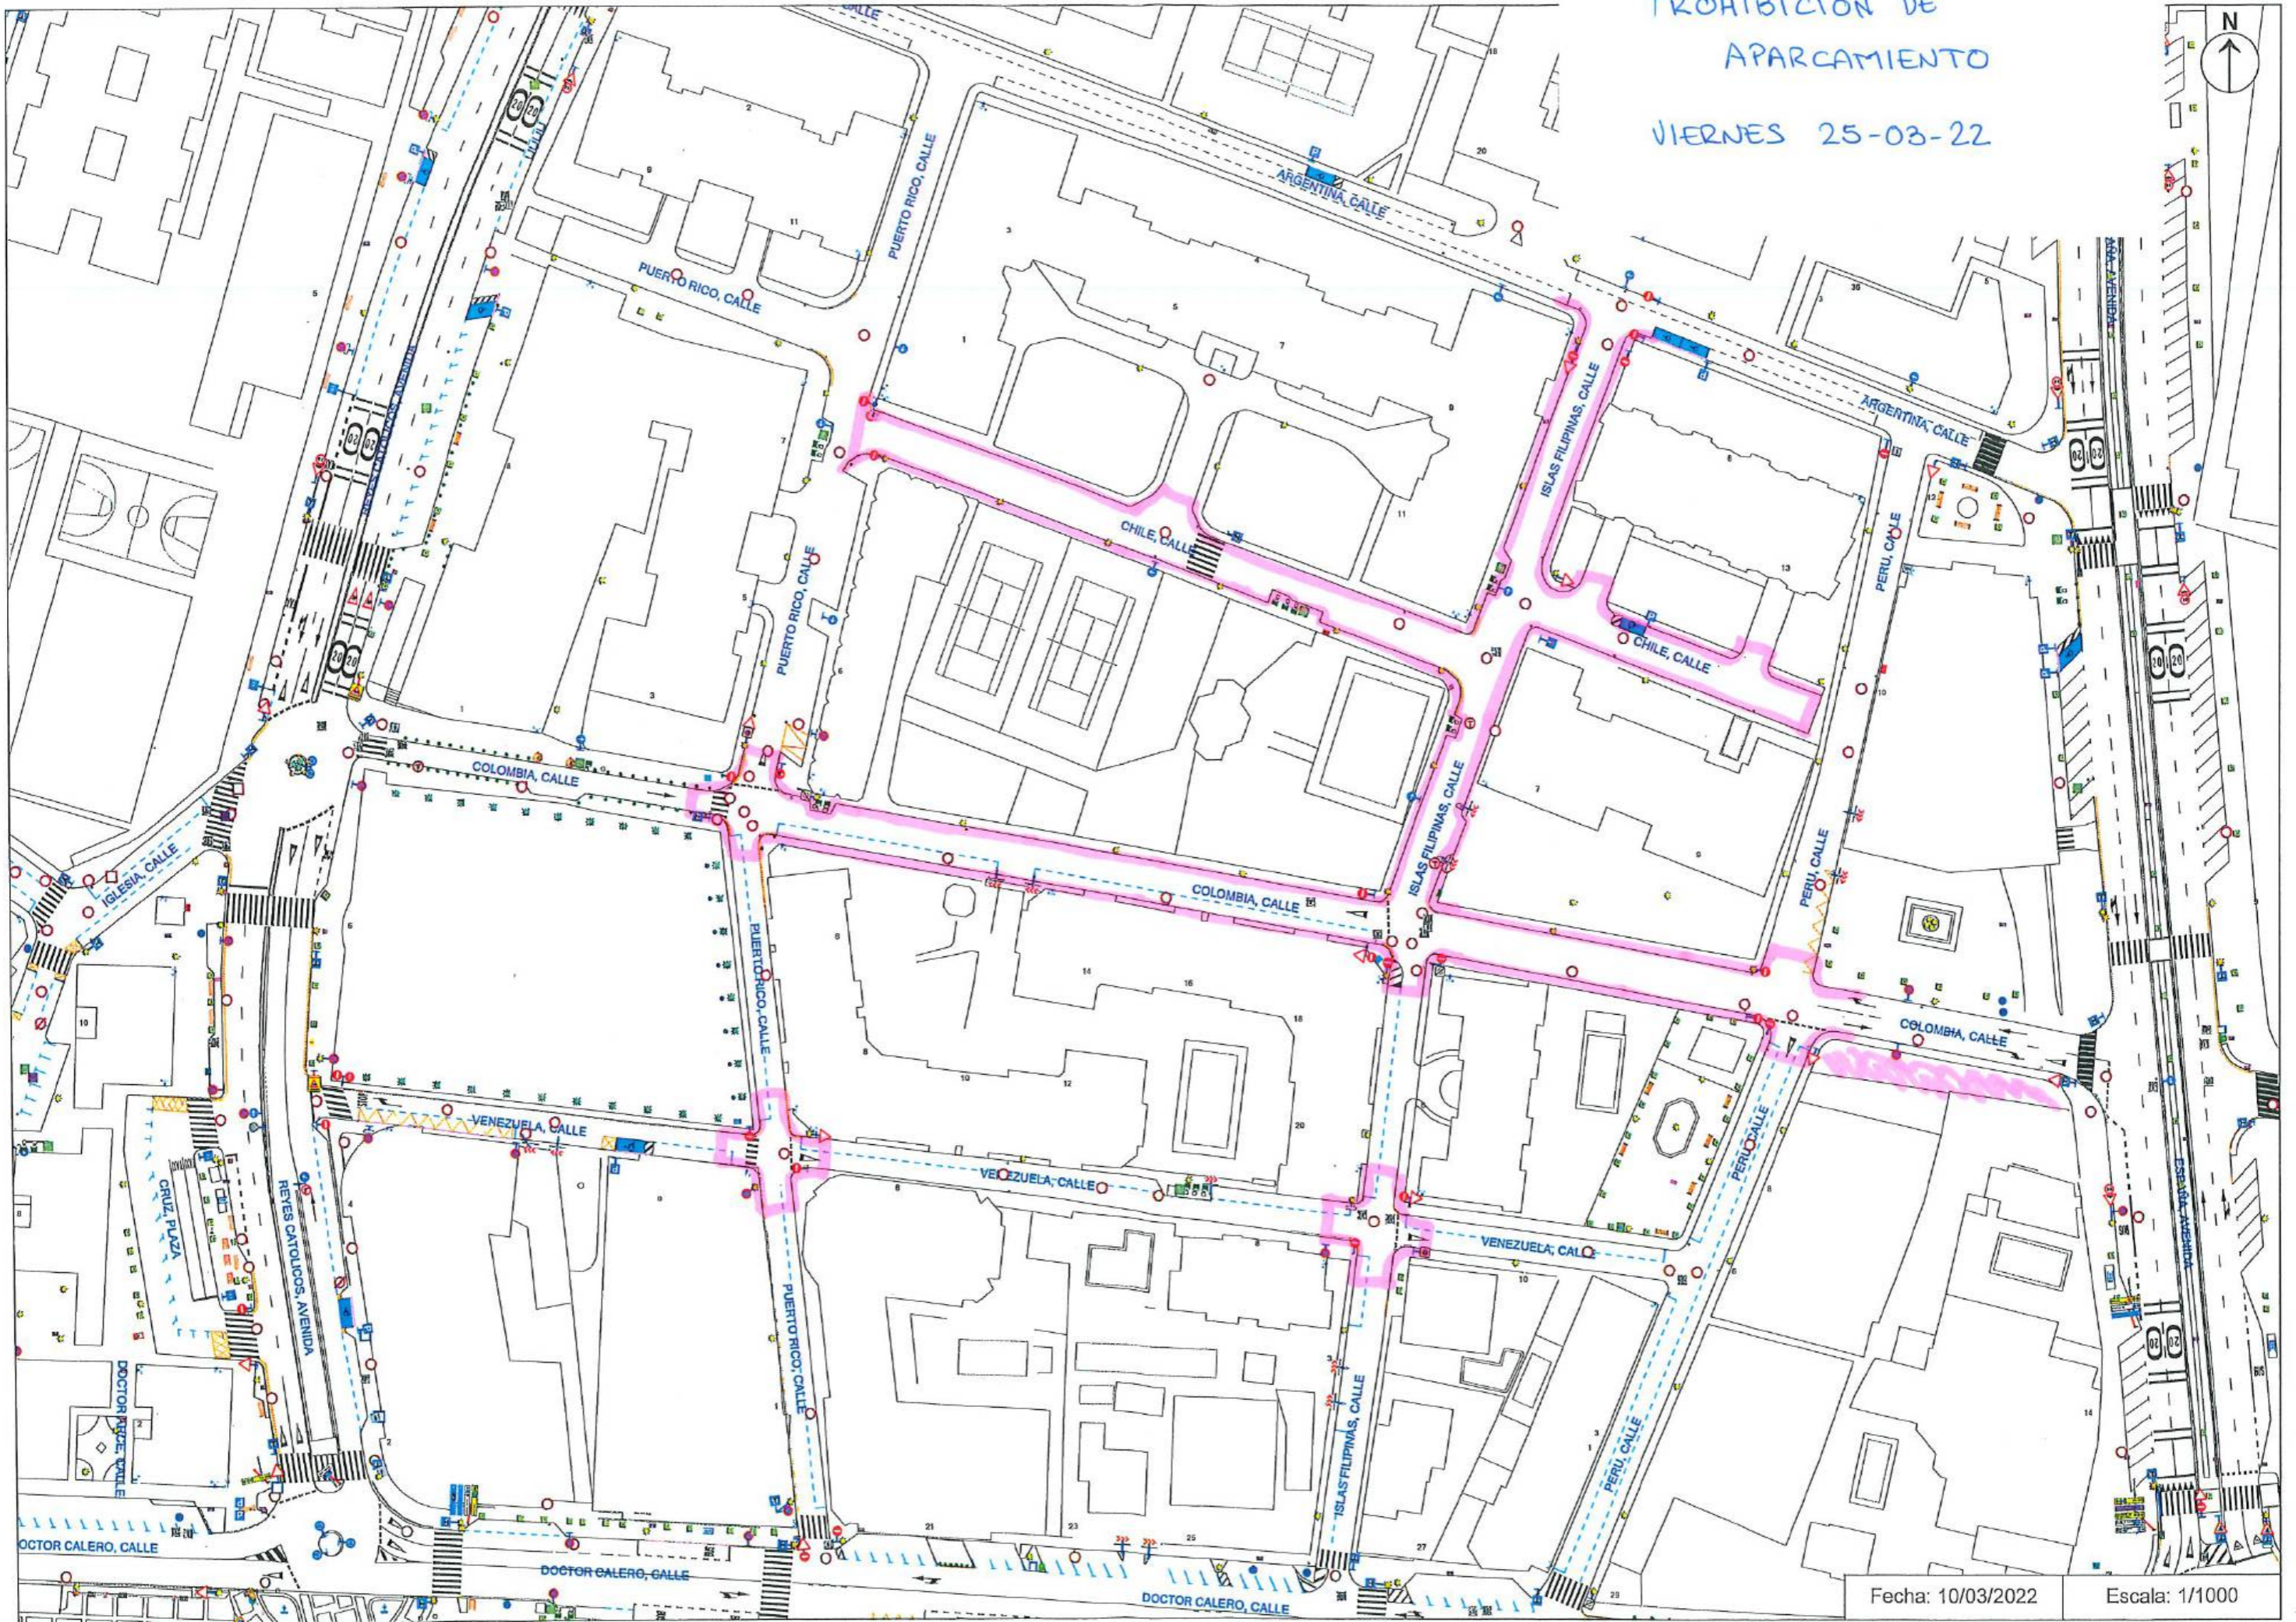

PROHIBICIÓN DE APARCAMIENTO

LUNES 21-3-22

Fecha: 10/03/2022

Escala: 1/1000

PROHIBICIÓN DE APARCAMIENTO
MARTES 22-03-22

PROHIBICIÓN DE
APARCAMIENTO
MIÉRCOLES 23-03-22

Fecha: 10/03/2022

Escala: 1/1000

PROHIBICIÓN DE
APARCAMIENTO
JUEVES 24-03-22

Fecha: 10/03/2022

Escala: 1/1000

PROHIBICIÓN DE
APARCAMIENTO
VIERNES 25-03-22

Fecha: 10/03/2022

Escala: 1/1000