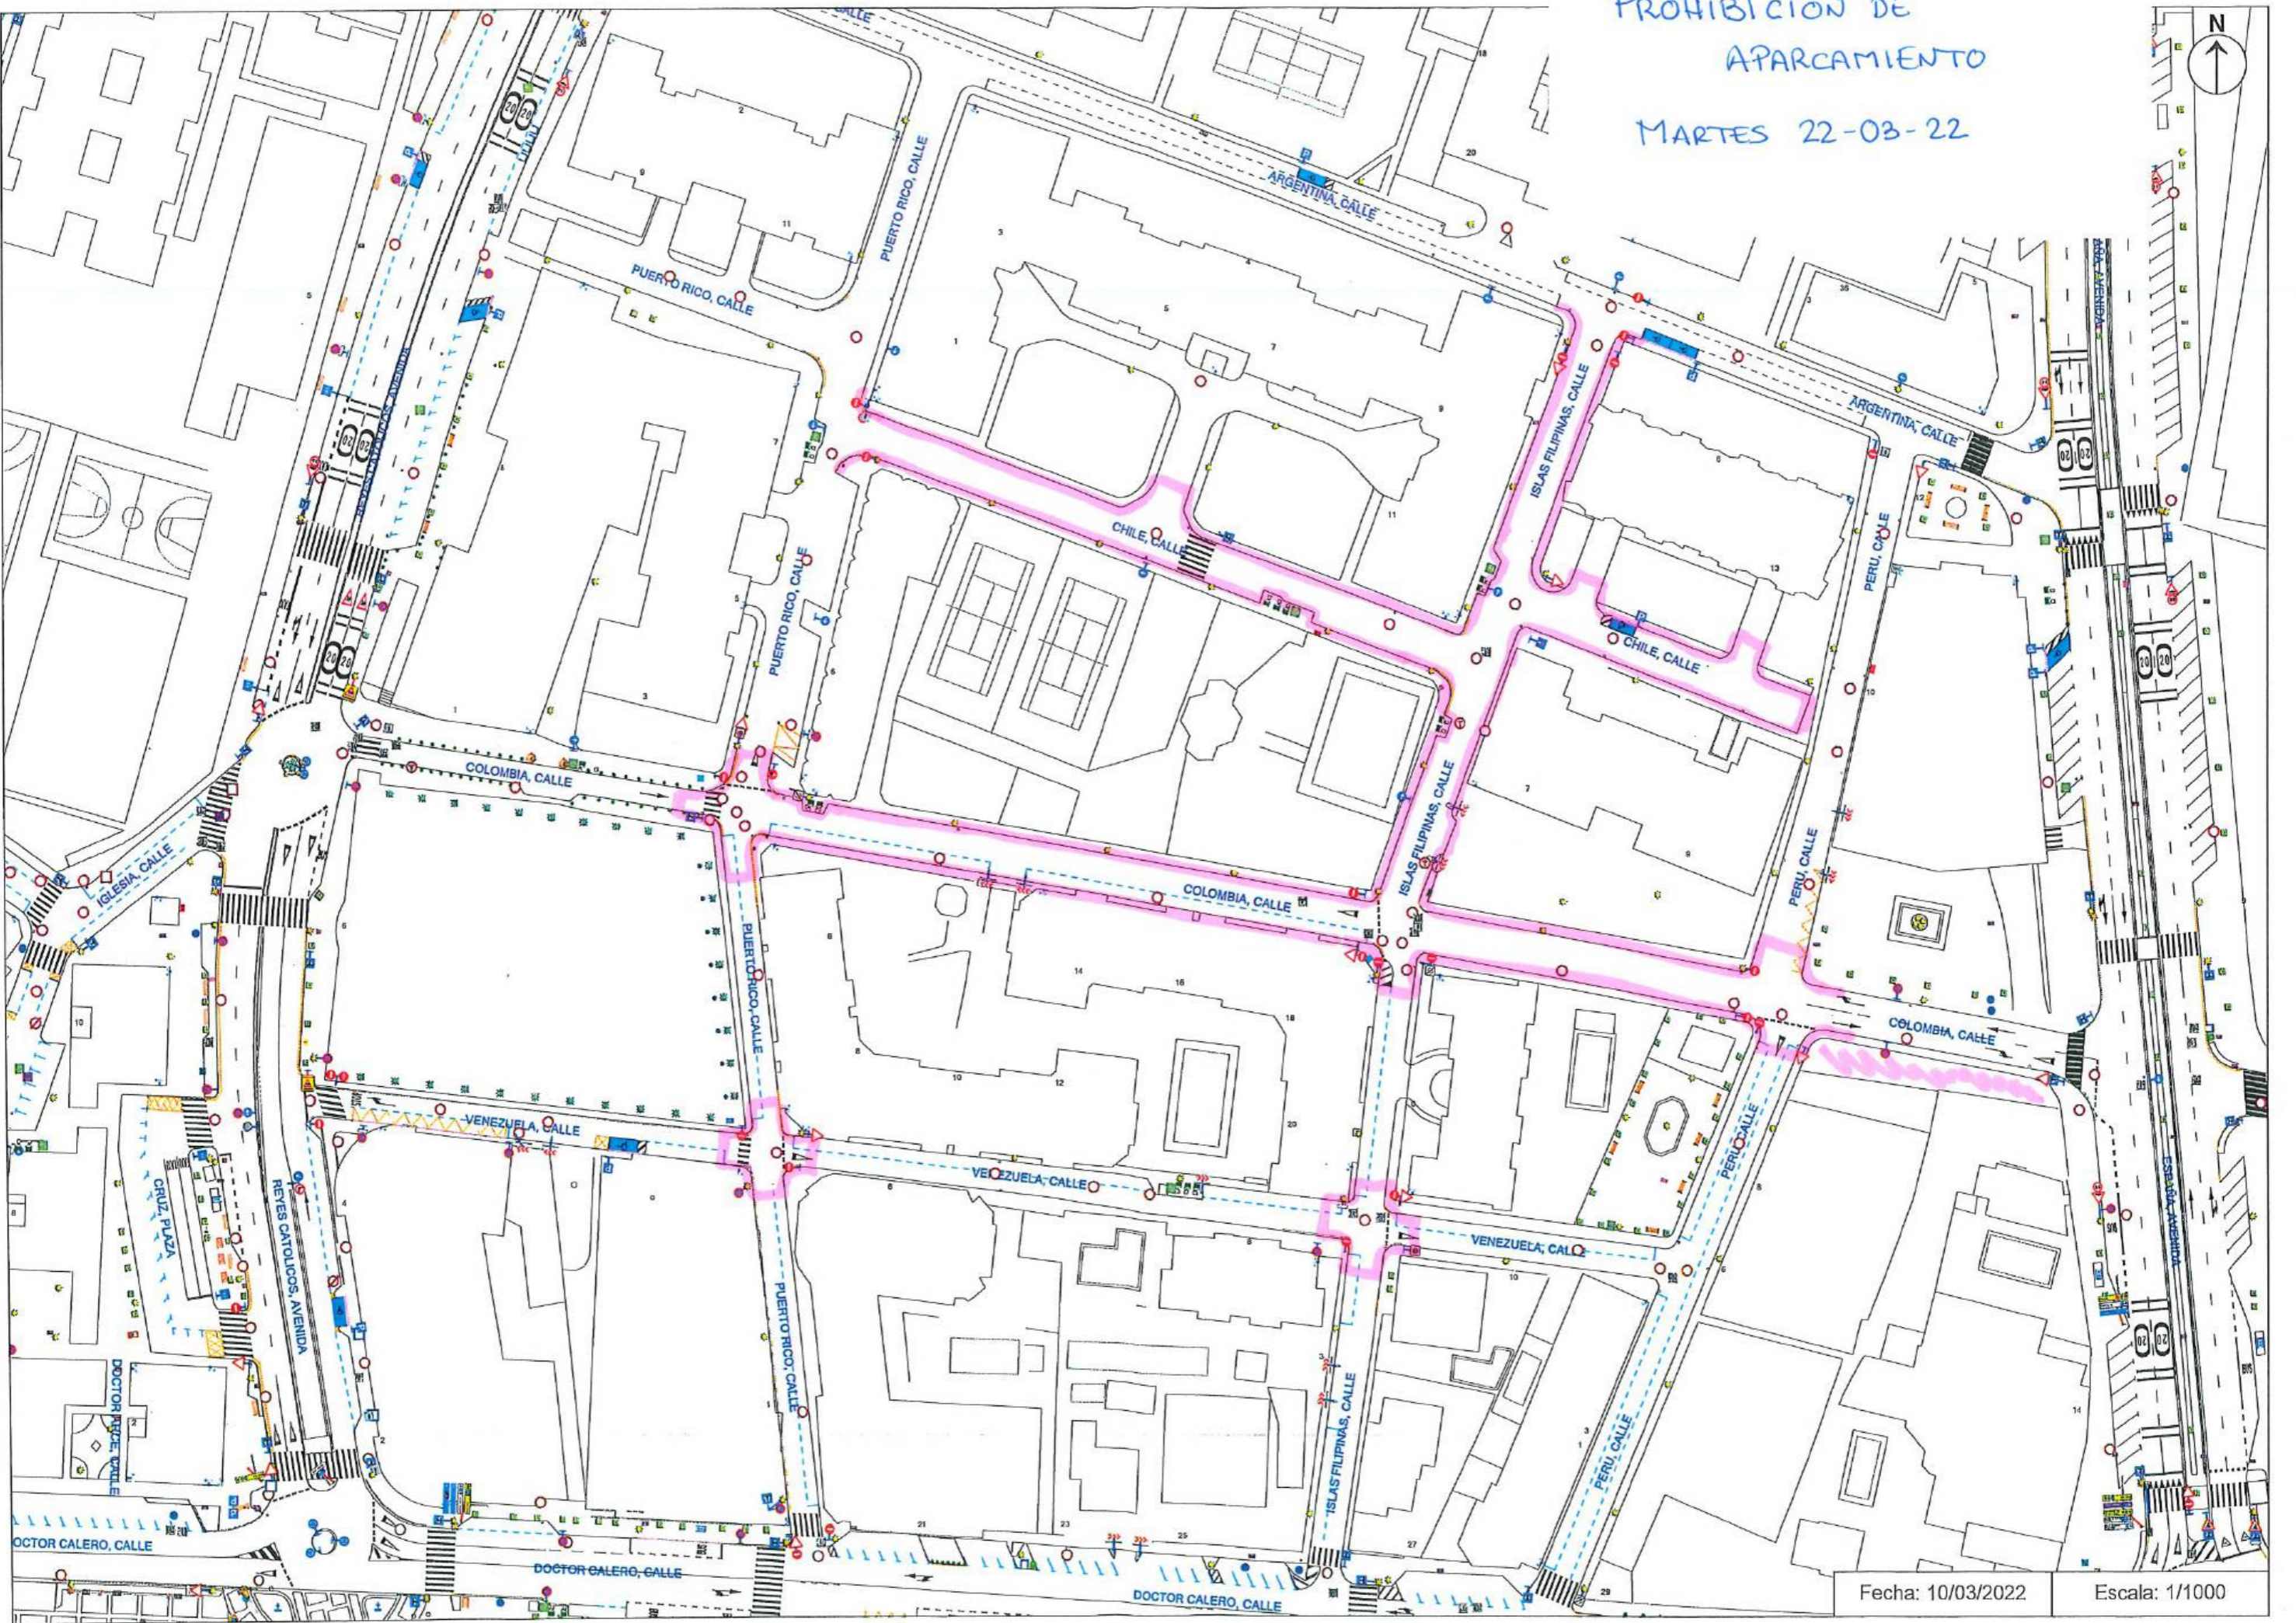

PROHIBICIÓN DE APARCAMIENTO

LUNES 21-3-22

Fecha: 10/03/2022

Escala: 1/1000

PROHIBICIÓN DE APARCAMIENTO
MARTES 22-03-22

PROHIBICIÓN DE
APARCAMIENTO
MIÉRCOLES 23-03-22

Fecha: 10/03/2022

Escala: 1/1000

PROHIBICIÓN DE
APARCAMIENTO
JUEVES 24-03-22

Fecha: 10/03/2022

Escala: 1/1000

PROHIBICIÓN DE
APARCAMIENTO
VIERNES 25-03-22

Fecha: 10/03/2022

Escala: 1/1000