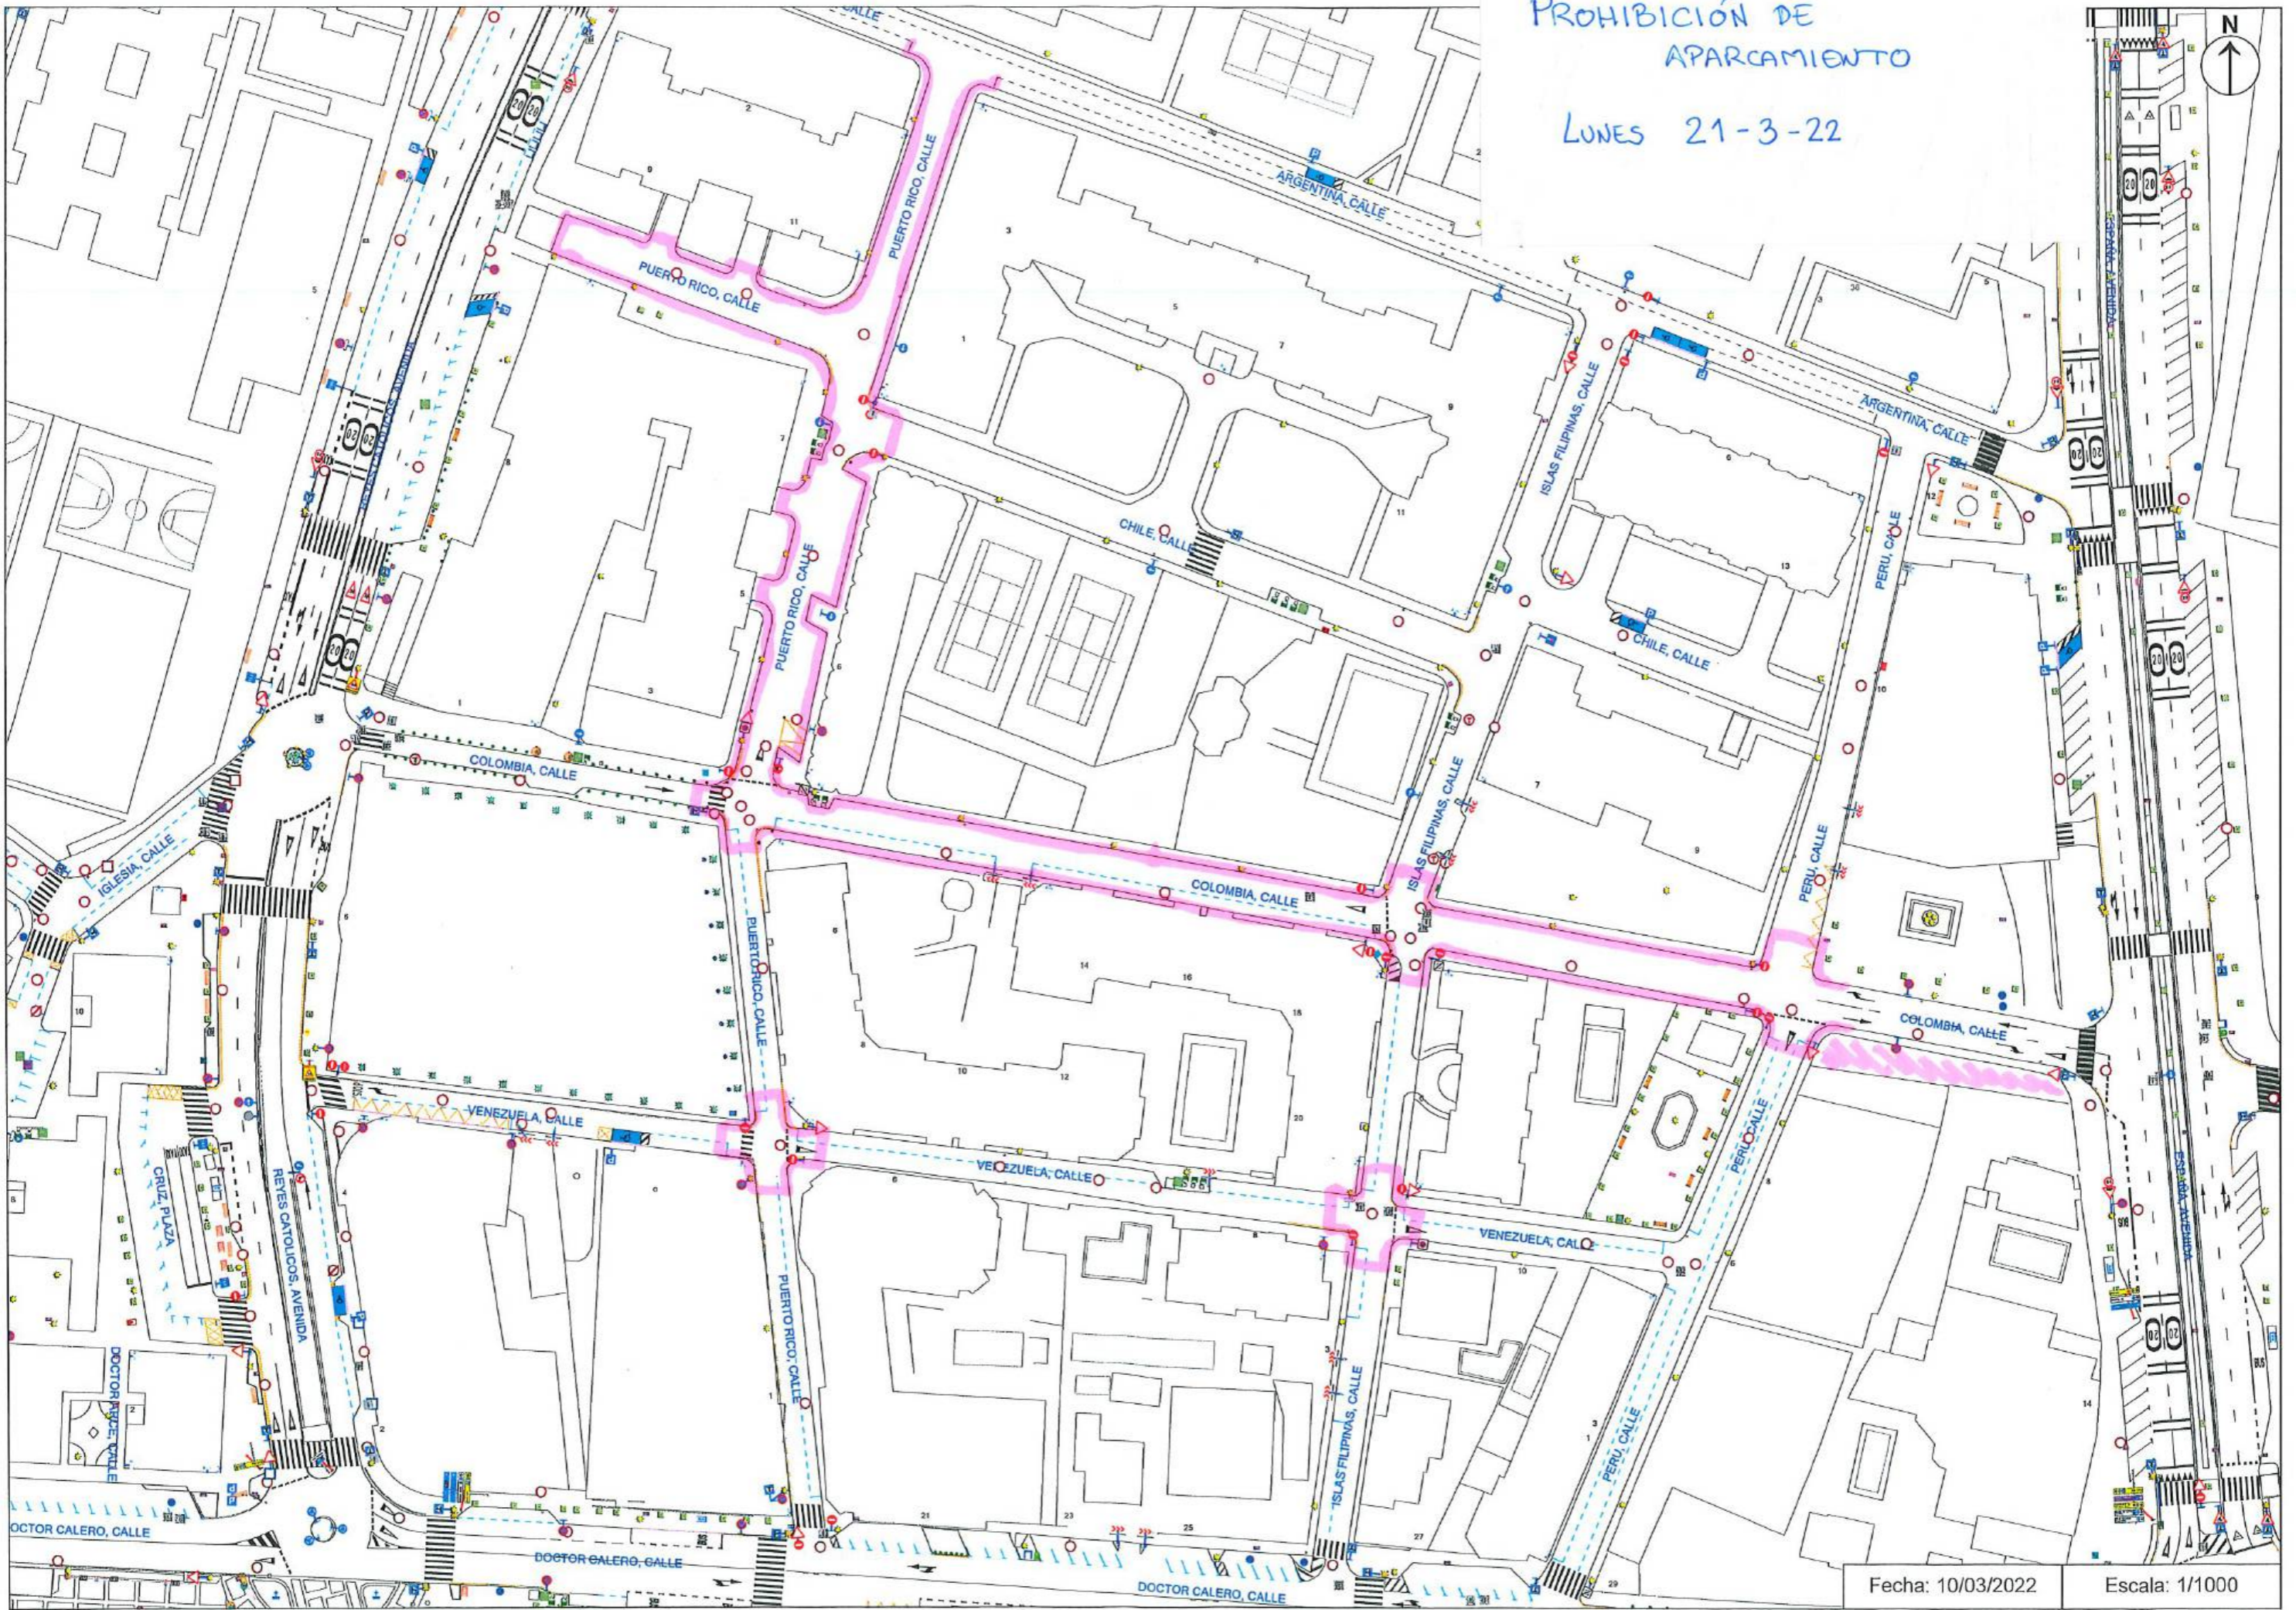

PROHIBICIÓN DE APARCAMIENTO

LUNES 21-3-22

Fecha: 10/03/2022

Escala: 1/1000

PROHIBICIÓN DE APARCAMIENTO
MARTES 22-03-22

PROHIBICIÓN DE
APARCAMIENTO
MIÉRCOLES 23-03-22

Fecha: 10/03/2022

Escala: 1/1000

PROHIBICIÓN DE
APARCAMIENTO
JUEVES 24-03-22

Fecha: 10/03/2022

Escala: 1/1000

PROHIBICIÓN DE
APARCAMIENTO
VIERNES 25-03-22

Fecha: 10/03/2022

Escala: 1/1000